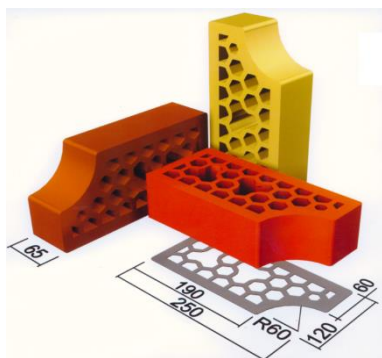

КЛПр-1,0  
(250 x 120 x 65)  
125-130-135 тг. шт.

КЛПр 0,54  
(250 x 65 x 60)  
85-90-95 тг. за шт.

ВФ-ВФГ от 200 тенге/шт.

Цвета: кремовый, морковный, слоновая кость, коричневый, красный.

**ГИБКАЯ СИСТЕМА СКИДОК!!!**