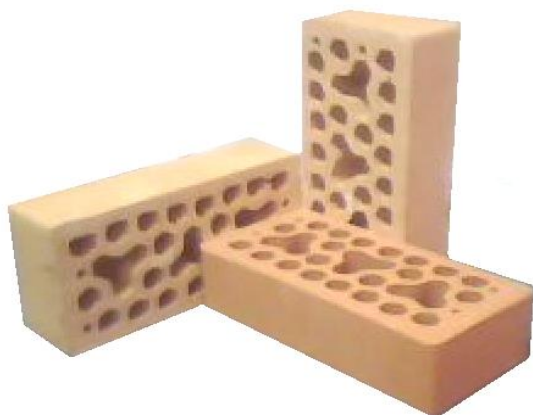

КЛПр-1,0  
(250 x 120 x 65)  
125-130-135 тг. шт.

КЛПр 0,54  
(250 x 65 x 60)  
85-90-95 тг. за шт.

ВФ-ВФГ от 200 тенге/шт.

Цвета: кремовый, морковный, слоновая кость, коричневый, красный.

**ГИБКАЯ СИСТЕМА СКИДОК!!!**